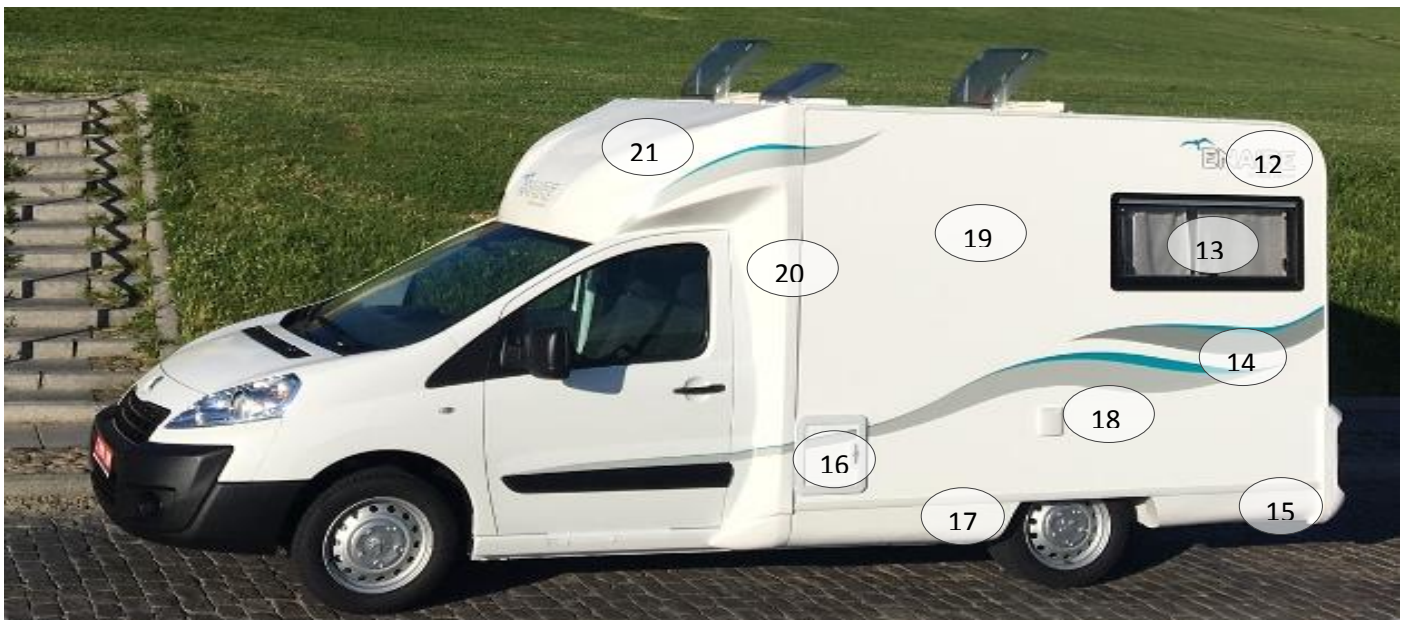

- | | |
|-----------------------------|--------------------------------|
| 1. Pared Completa | 7. Moldura vertical DERECHA |
| 2. Puerta Completa | 8. Logo Enaire delantero |
| 3. Ventana | 9. Claraboya Heki 40x40 |
| 4. Ventana cocina | 10. Logo Enaire |
| 5. Faldón trasero DERECHO | 11. Serigrafía lateral DERECHO |
| 6. Faldón delantero DERECHO | |

- | | |
|----------------------------------|--------------------------------|
| 12. Logo Enaire | 18. Boca de llenado gasolina |
| 13. Ventana cocina | 19. Pared Completa |
| 14. Serigrafía lateral IZQUIERDO | 20. Moldura vertical IZQUIERDA |
| 15. Faldón trasero IZQUIERDO | 21. PERFILADO |
| 16. Puerta baño | |
| 17. Faldón delantero IZQUIERDO | |